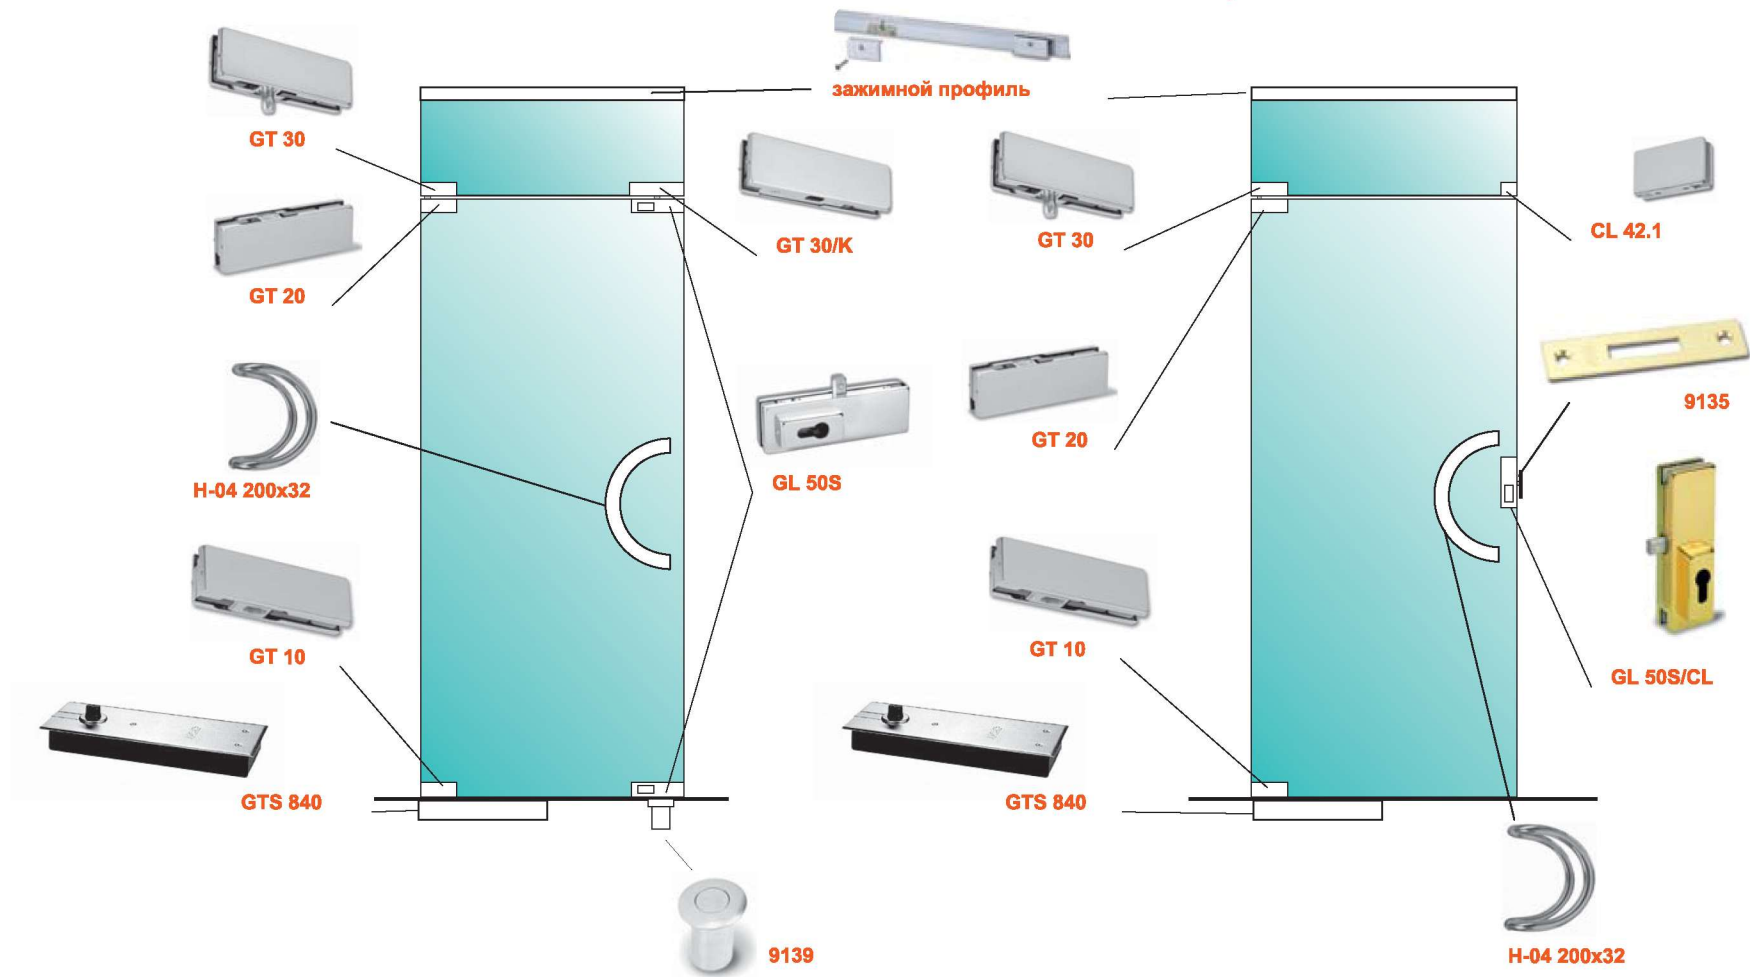

Типовые схемы конструкций

Маятниковая распашная конструкция
Напольный доводчик GTS-840, замки в пол и в потолок

Маятниковая конструкция с верхней и боковой фрамугами

Профиль, напольный доводчик GTS-840, замки в пол и потолок

Маятниковая конструкция с боковыми и верхними фрамугами

Профиль, напольный доводчик GTS-840, замки в пол и в потолок

Маятниковая дверь с верхней фрамугой

Напольный доводчик GTS 840 замки в пол и в стену

Дверной профиль DR 100

Напольный доводчик GTS 840, замки в пол

Дверной профиль DR 100

Напольный доводчик GTS 840, замки в пол