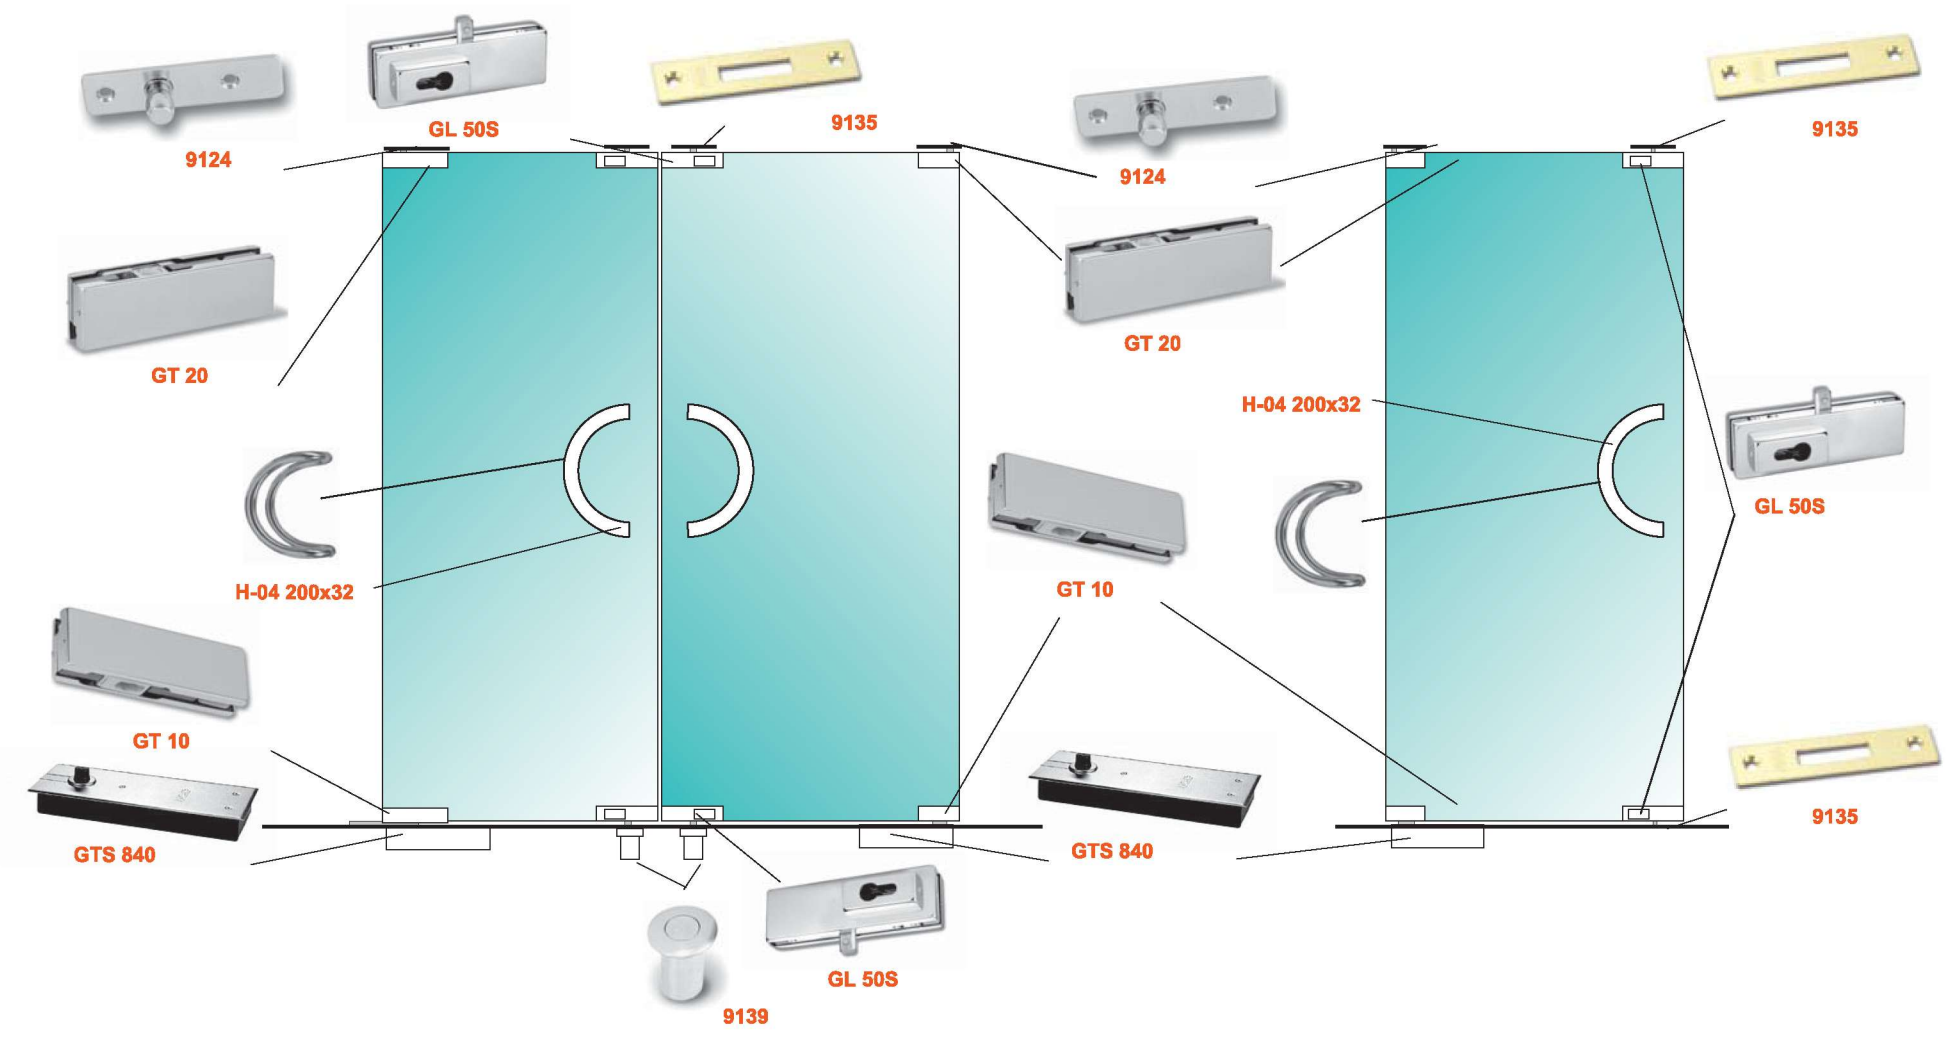

Типовые схемы конструкций

Маятниковая распашная конструкция
Напольный доводчик GTS-840, замки в пол и в потолок

Маятниковая конструкция с верхней и боковой фрамугами

Профиль, напольный доводчик GTS-840, замки в пол и потолок

Маятниковая конструкция с боковыми и верхними фрамугами

Профиль, напольный доводчик GTS-840, замки в пол и в потолок

Маятниковая дверь с верхней фрамугой

Напольный доводчик GTS 840 замки в пол и в стену

Дверной профиль DR 100

Напольный доводчик GTS 840, замки в пол

Дверной профиль DR 100

Напольный доводчик GTS 840, замки в пол