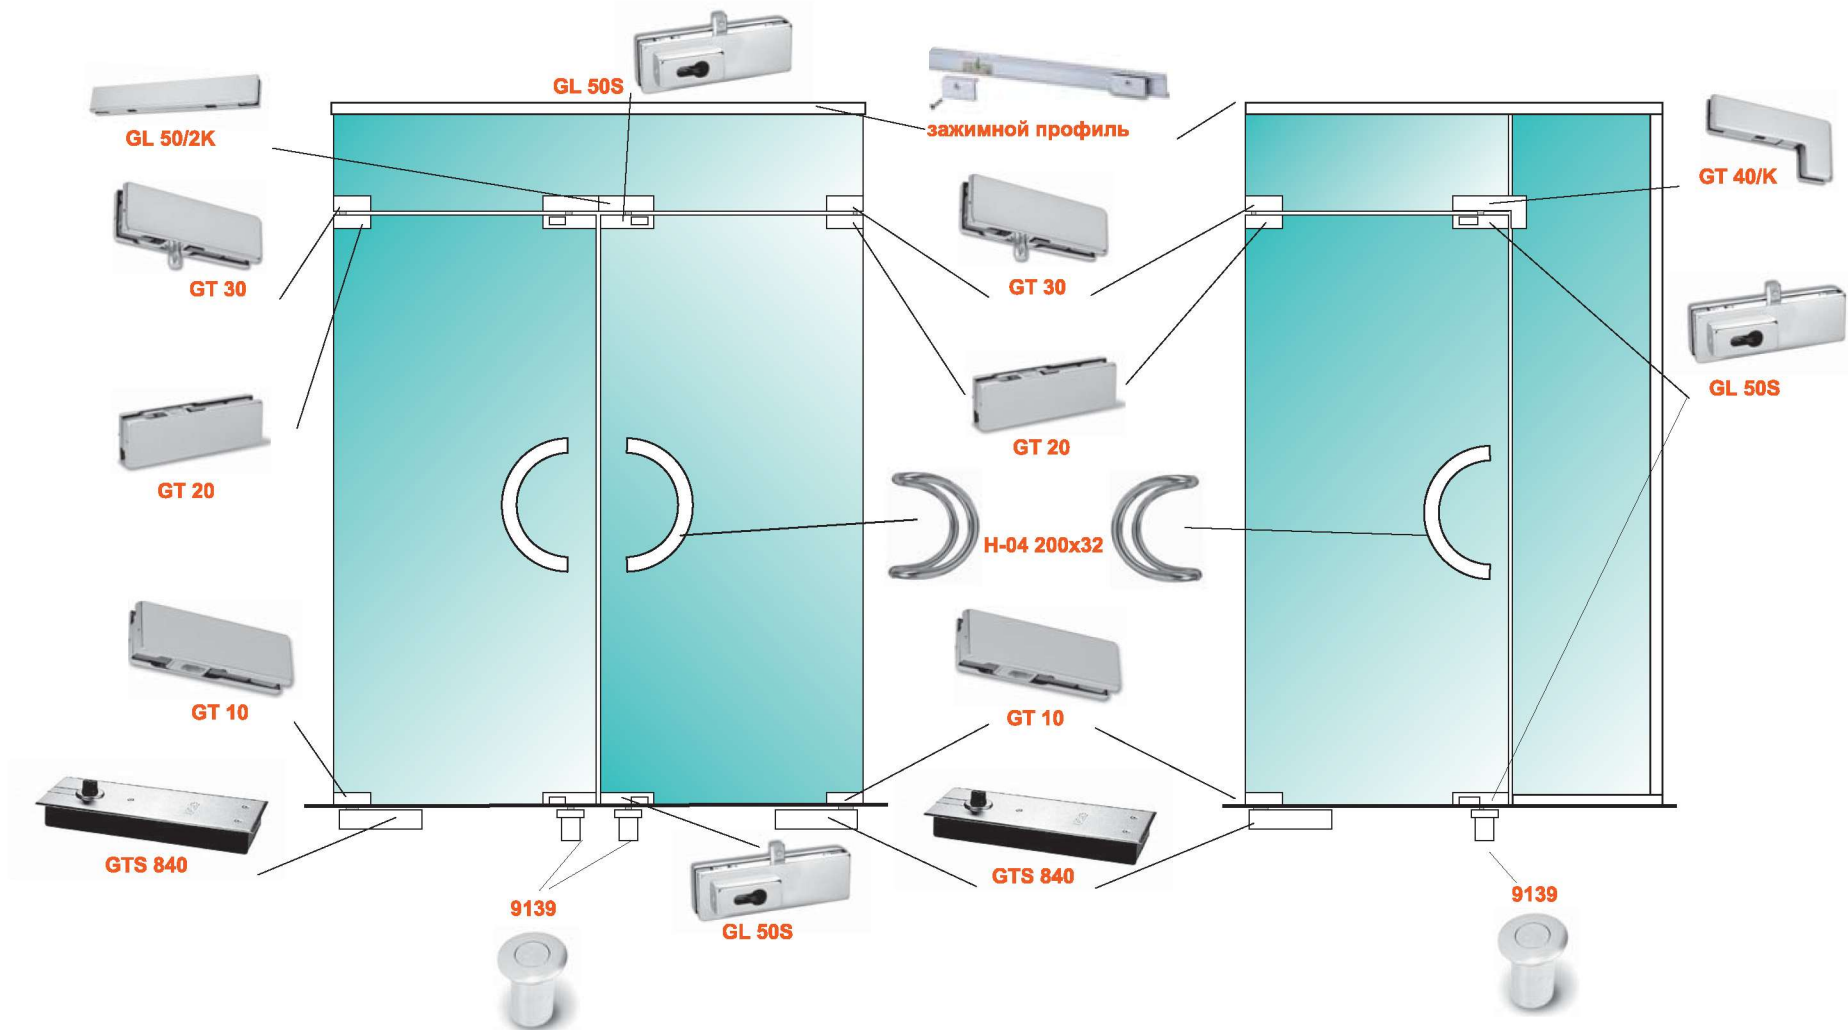

Типовые схемы конструкций

Маятниковая распашная конструкция
Напольный доводчик GTS-840, замки в пол и в потолок

Маятниковая конструкция с верхней и боковой фрамугами

Профиль, напольный доводчик GTS-840, замки в пол и потолок

Маятниковая конструкция с боковыми и верхними фрамугами

Профиль, напольный доводчик GTS-840, замки в пол и в потолок

Маятниковая дверь с верхней фрамугой

Напольный доводчик GTS 840 замки в пол и в стену

Дверной профиль DR 100

Напольный доводчик GTS 840, замки в пол

Дверной профиль DR 100

Напольный доводчик GTS 840, замки в пол