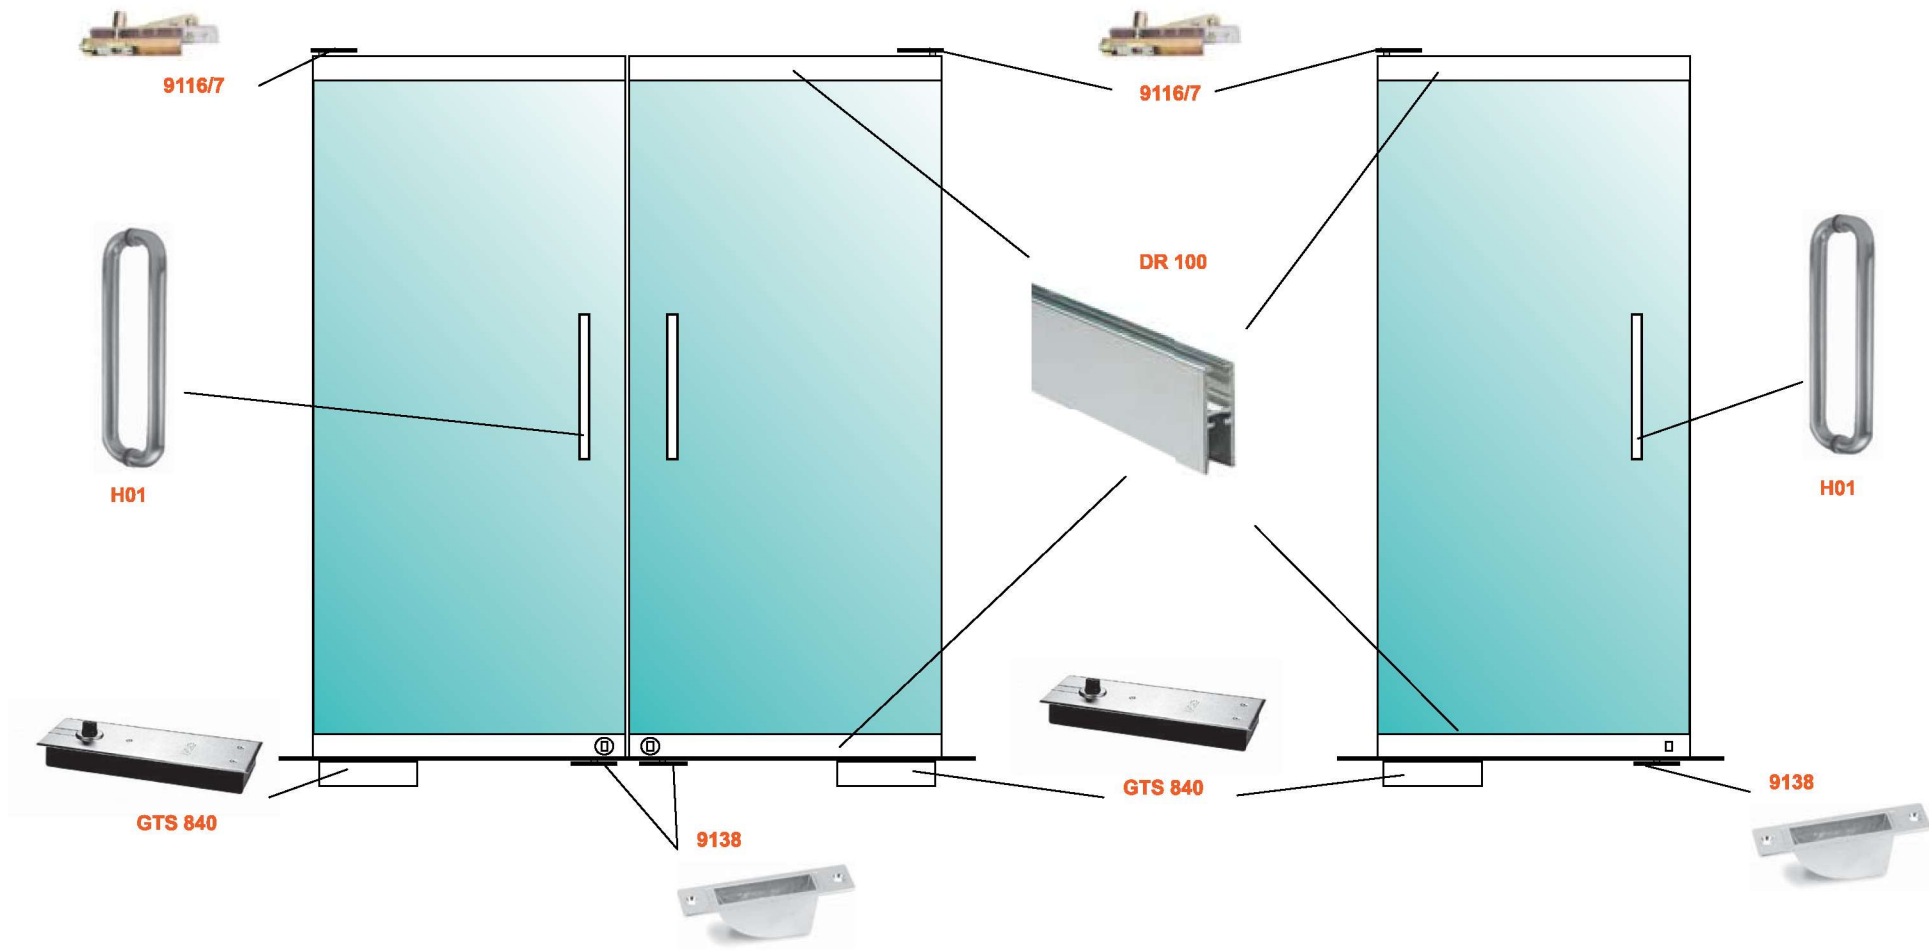

Типовые схемы конструкций

Маятниковая распашная конструкция
Напольный доводчик GTS-840, замки в пол и в потолок

Маятниковая конструкция с верхней и боковой фрамугами

Профиль, напольный доводчик GTS-840, замки в пол и потолок

Маятниковая конструкция с боковыми и верхними фрамугами

Профиль, напольный доводчик GTS-840, замки в пол и в потолок

Маятниковая дверь с верхней фрамугой

Напольный доводчик GTS 840 замки в пол и в стену

Дверной профиль DR 100

Напольный доводчик GTS 840, замки в пол

Дверной профиль DR 100

Напольный доводчик GTS 840, замки в пол