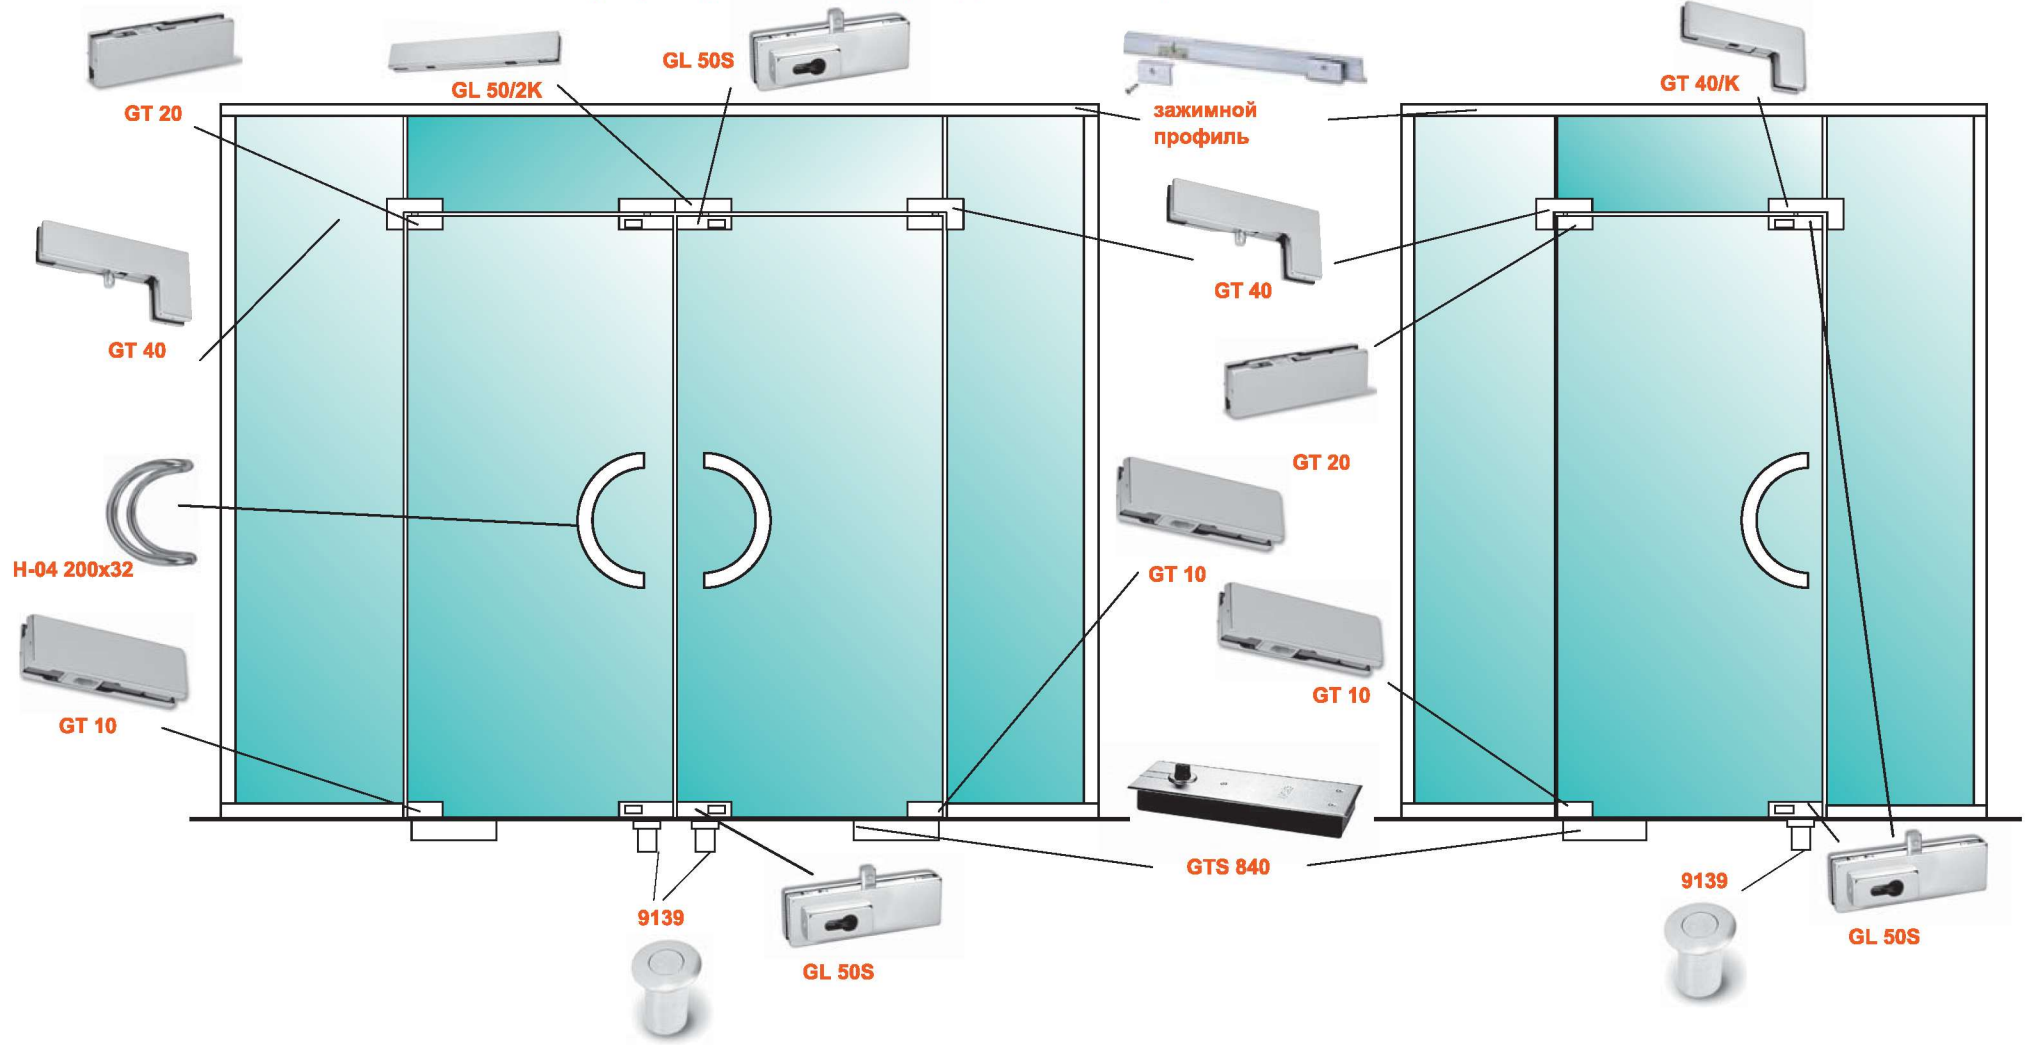

Типовые схемы конструкций

Маятниковая распашная конструкция
Напольный доводчик GTS-840, замки в пол и в потолок

Маятниковая конструкция с верхней и боковой фрамугами

Профиль, напольный доводчик GTS-840, замки в пол и потолок

Маятниковая конструкция с боковыми и верхними фрамугами

Профиль, напольный доводчик GTS-840, замки в пол и в потолок

Маятниковая дверь с верхней фрамугой

Напольный доводчик GTS 840 замки в пол и в стену

Дверной профиль DR 100

Напольный доводчик GTS 840, замки в пол

Дверной профиль DR 100

Напольный доводчик GTS 840, замки в пол