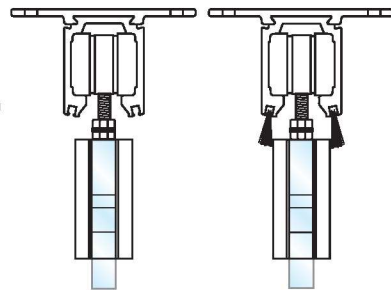

## TM 15 Верхний крепеж

### Варианты креплений

Для крепления к стене

Для крепления к потолку

### Варианты креплений

## ACC 150 крышка на направляющий профиль

Стандартная длина - 3 метра  
Под заказ - 6 метров

**Исполнение:** AL - анодированный алюминий  
PSS - полированная нержавеющая сталь  
SSS - матовая нержавеющая сталь