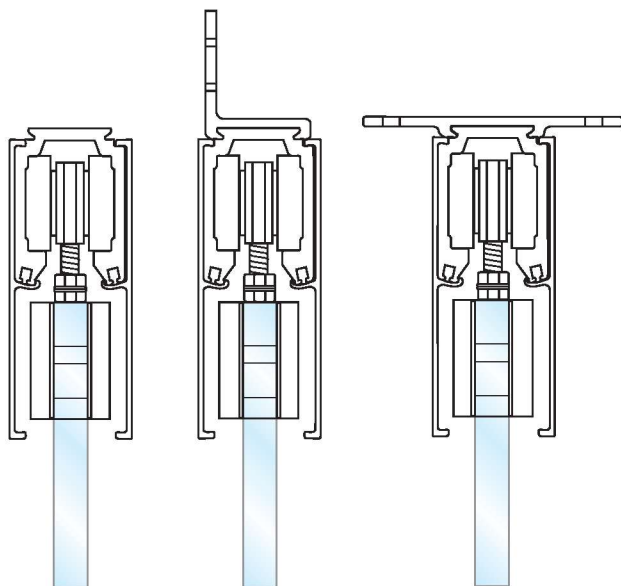

### Варианты креплений

Для крепления к стене

Для крепления к потолку

### Варианты креплений

## ACC 150 крышка на направляющий профиль

Стандартная длина - 3 метра  
Под заказ - 6 метров

**Исполнение:** AL - анодированный алюминий  
PSS - полированная нержавеющая сталь  
SSS - матовая нержавеющая сталь