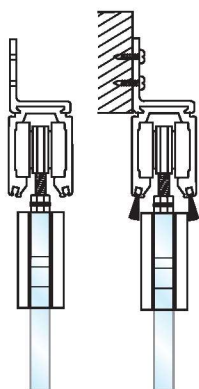

Для крепления к стене