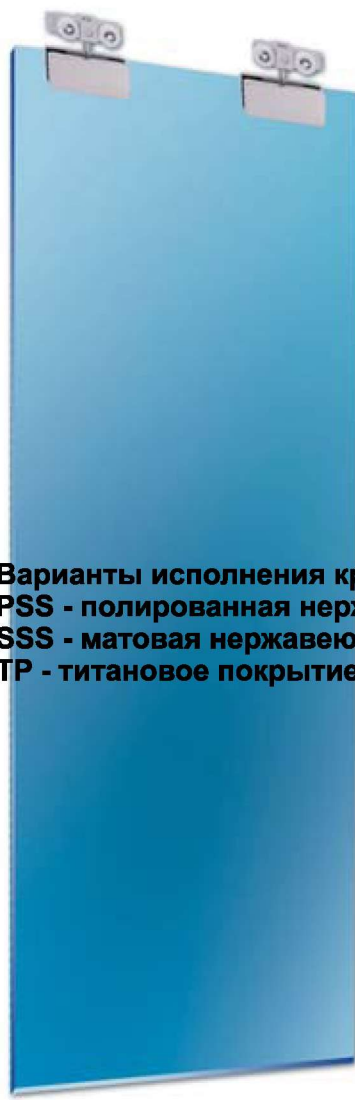

Раздвижная система серии SDT 150

RH 100
Каретка под профиль

Варианты исполнения крышек для RH 73W и RH 10:
PSS - полированная нержавеющая сталь
SSS - матовая нержавеющая сталь
TP - титановое покрытие (под золото)