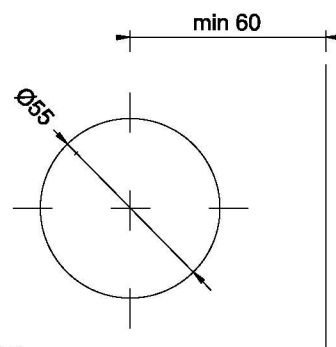

Исполнение: SNK – анодированный алюминий под цинк
MS – анодированный алюминий под матовое серебро
BS – анодированный алюминий под полированное серебро
BK – анодированный алюминий под черный камень

Отверстие под ручку KB 65