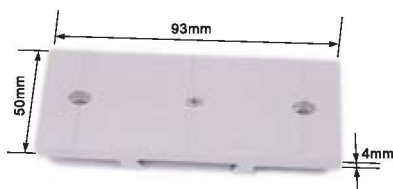

Для крепления к стене