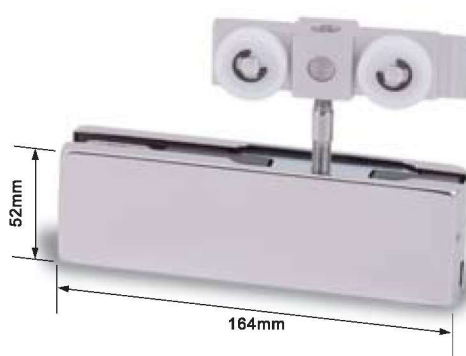

## SDT 150 направляющий профиль

Стандартная длина:  
3.0 метра  
Под заказ:  
6.0. метров

Отделка: анодированный алюминий

### RH 100 Каретка под профиль

- \* для установки с профилем DR100
- \* используется с 10-12 мм закаленным стеклом
- \* максимальная нагрузка на ось - 100 кг

**Исполнение:** AL - анодированный алюминий

### RH 73W Каретка для стекла

- \* для установки в середине стеклянной панели

- \* используется с 10-12 мм закаленным стеклом
- \* максимальная нагрузка на ось 100 кг

**Исполнение:** PSS - полированная нержавеющая сталь  
SSS - матовая нержавеющая сталь

### RH 10 Каретка для стекла

- \* для установки в углу стеклянной панели