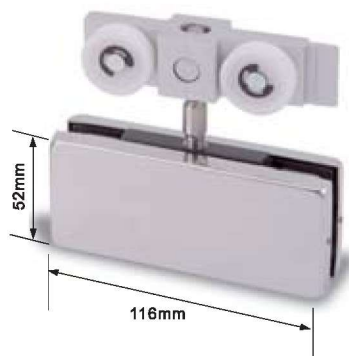

## SDT 150 направляющий профиль

Стандартная длина:  
3.0 метра  
Под заказ:  
6.0. метров

Отделка: анодированный алюминий

### RH 100 Каретка под профиль

- \* для установки с профилем DR100
- \* используется с 10-12 мм закаленным стеклом
- \* максимальная нагрузка на ось - 100 кг

**Исполнение:** AL - анодированный алюминий

### RH 73W Каретка для стекла

- \* для установки в середине стеклянной панели

- \* используется с 10-12 мм закаленным стеклом
- \* максимальная нагрузка на ось 100 кг

**Исполнение:** PSS - полированная нержавеющая сталь  
SSS - матовая нержавеющая сталь