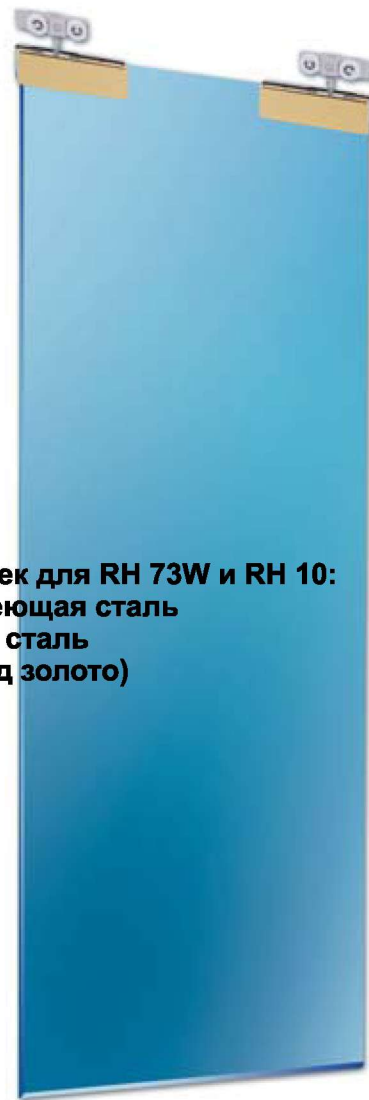

Раздвижная система серии SDT 150

RH 73W
Каретка для стекла

Варианты исполнения крышек для RH 73W и RH 10:
PSS - полированная нержавеющая сталь
SSS - матовая нержавеющая сталь
TP - титановое покрытие (под золото)