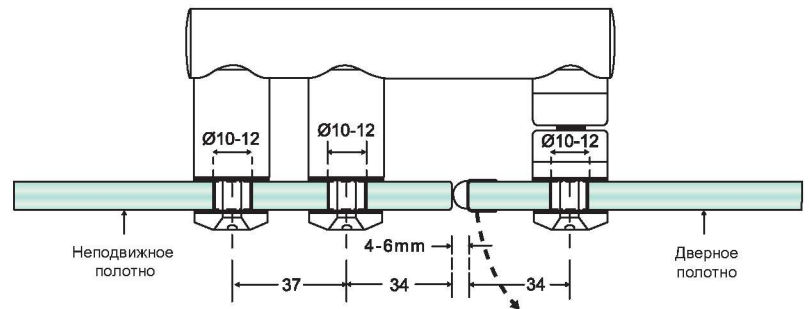

GX 512.3 Петля стекло-стекло 135°

GX 512.4 Петля стекло-стекло 90°

GX 62.1 Крепление стена-стекло * для неподвижных панелей

GX 62.2

Крепление стекло-стекло 180°

* для неподвижных панелей

GX 62.4

Крепление стекло-стекло 90°

* для неподвижных панелей

GX 62.5

T-образное крепление стекло-стекло

GX 62.1 МН
Магнитный
стопор настенный

GX 62.2 МН
Магнитный
стопор на стекло 180°

GX 62.3 МН
Магнитный стопор на стекло 135°

GX 62.4 МН
Магнитный стопор на стекло 90°

Запатентовано: США, Тайвань

TH-01

Напольный профиль для порога душевой кабины

Материал: нержавеющая сталь марки SUS304

Варианты исполнения:

PSS: полированная нержавеющая сталь;

SSS: матовая нержавеющая сталь;

Стандартная длина профиля 900 мм

DS-01

Дверной стопор

Материал: нержавеющая сталь марки SUS304
с черной резиновой окантовкой

Варианты исполнения:

PSS: полированная нержавеющая сталь

с черной резиновой окантовкой