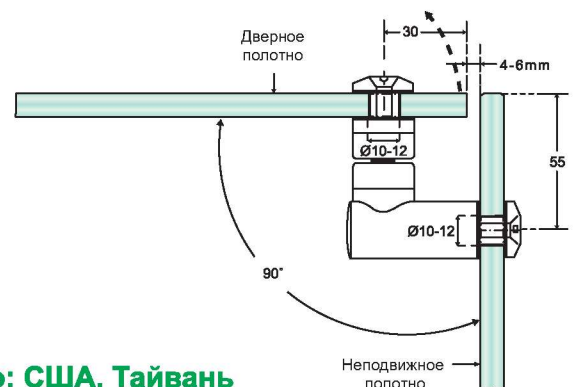

GX 512.3 Петля стекло-стекло 135°

GX 512.4 Петля стекло-стекло 90°

GX 62.1 Крепление стена-стекло * для неподвижных панелей

GX 62.2

Крепление стекло-стекло 180°

* для неподвижных панелей

GX 62.4

Крепление стекло-стекло 90°

* для неподвижных панелей

GX 62.5

T-образное крепление стекло-стекло

GX 62.1 МН
Магнитный
стопор настенный

GX 62.2 МН
Магнитный
стопор на стекло 180°

GX 62.3 МН
Магнитный стопор на стекло 135°

GX 62.4 МН
Магнитный стопор на стекло 90°

Запатентовано: США, Тайвань

TH-01

Напольный профиль для порога душевой кабины

Материал: нержавеющая сталь марки SUS304

Варианты исполнения:

PSS: полированная нержавеющая сталь;

SSS: матовая нержавеющая сталь;

Стандартная длина профиля 900 мм

DS-01

Дверной стопор

Материал: нержавеющая сталь марки SUS304
с черной резиновой окантовкой

Варианты исполнения:

PSS: полированная нержавеющая сталь

с черной резиновой окантовкой