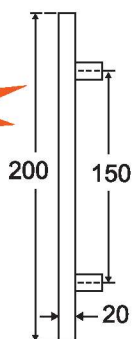

Стандартная длина профиля 900 мм

DS-01

Дверной стопор

Материал: нержавеющая сталь марки SUS304
с черной резиновой окантовкой

Варианты исполнения:

PSS: полированная нержавеющая сталь

с черной резиновой окантовкой

H26S Односторонняя ручка

H26SK Односторонняя ручка с knobом