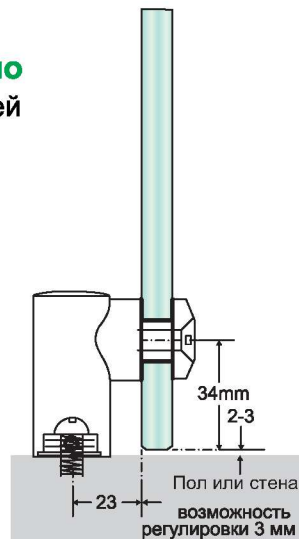

GX 512.3 Петля стекло-стекло 135°

GX 512.4 Петля стекло-стекло 90°

GX 62.1 Крепление стена-стекло * для неподвижных панелей

GX 62.2

Крепление стекло-стекло 180°

* для неподвижных панелей

GX 62.4

Крепление стекло-стекло 90°

* для неподвижных панелей

GX 62.5

T-образное крепление стекло-стекло

GX 62.1 МН
Магнитный
стопор настенный

GX 62.2 МН
Магнитный
стопор на стекло 180°

GX 62.3 МН
Магнитный стопор на стекло 135°

GX 62.4 МН
Магнитный стопор на стекло 90°

Стандартная длина профиля 900 мм

DS-01

Дверной стопор

Материал: нержавеющая сталь марки SUS304
с черной резиновой окантовкой

Варианты исполнения:

PSS: полированная нержавеющая сталь

с черной резиновой окантовкой