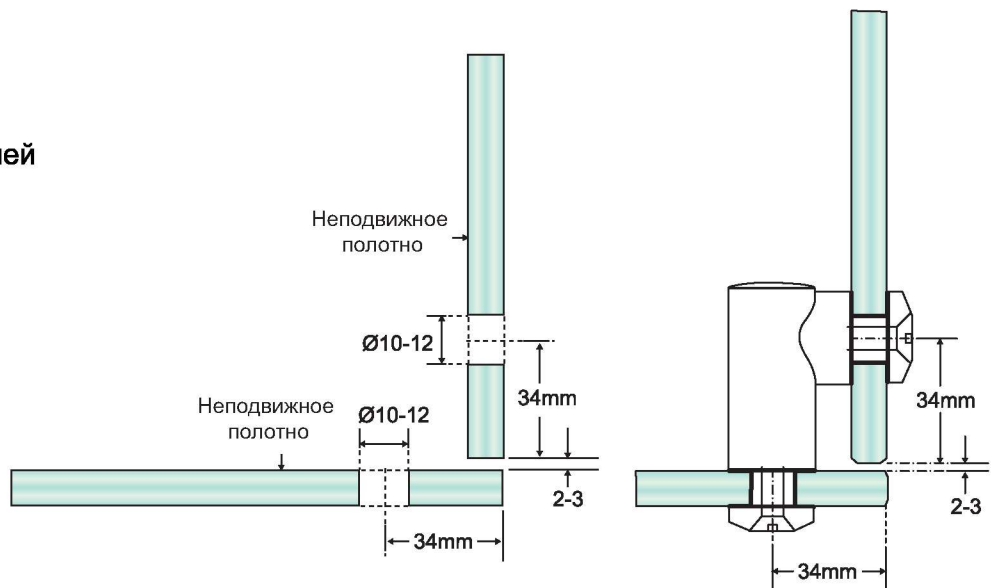

GX 512.3 Петля стекло-стекло 135°

GX 512.4 Петля стекло-стекло 90°

GX 62.1 Крепление стена-стекло * для неподвижных панелей

GX 62.2

Крепление стекло-стекло 180°

* для неподвижных панелей

GX 62.4

Крепление стекло-стекло 90°

* для неподвижных панелей

GX 62.5

T-образное крепление стекло-стекло

GX 62.1 МН
Магнитный
стопор настенный

GX 62.2 МН
Магнитный
стопор на стекло 180°

GX 62.3 МН
Магнитный стопор на стекло 135°

GX 62.4 МН
Магнитный стопор на стекло 90°

Запатентовано: США, Тайвань

TH-01

Напольный профиль для порога душевой кабины

Материал: нержавеющая сталь марки SUS304

Варианты исполнения:

PSS: полированная нержавеющая сталь;

SSS: матовая нержавеющая сталь;

Стандартная длина профиля 900 мм

DS-01

Дверной стопор

Материал: нержавеющая сталь марки SUS304
с черной резиновой окантовкой

Варианты исполнения:

PSS: полированная нержавеющая сталь

с черной резиновой окантовкой