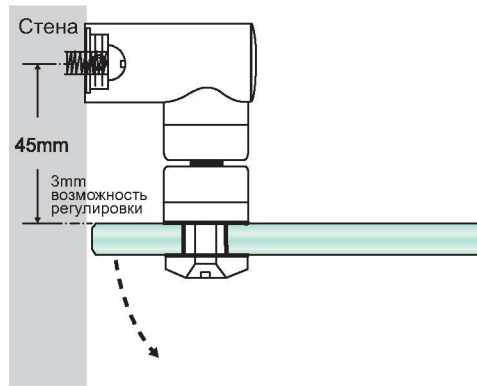

GX 512.3 Петля стекло-стекло 135°

GX 512.4 Петля стекло-стекло 90°

GX 62.1 Крепление стена-стекло * для неподвижных панелей

GX 62.2

Крепление стекло-стекло 180°

* для неподвижных панелей

GX 62.4

Крепление стекло-стекло 90°

* для неподвижных панелей

GX 62.5

T-образное крепление стекло-стекло

GX 62.1 МН
Магнитный
стопор настенный

GX 62.2 МН
Магнитный
стопор на стекло 180°

GX 62.3 МН
Магнитный стопор на стекло 135°

GX 62.4 МН
Магнитный стопор на стекло 90°

Запатентовано: США, Тайвань

TH-01

Напольный профиль для порога душевой кабины

Материал: нержавеющая сталь марки SUS304

Варианты исполнения:

PSS: полированная нержавеющая сталь;

SSS: матовая нержавеющая сталь;

Стандартная длина профиля 900 мм

DS-01

Дверной стопор

Материал: нержавеющая сталь марки SUS304
с черной резиновой окантовкой

Варианты исполнения:

PSS: полированная нержавеющая сталь

с черной резиновой окантовкой