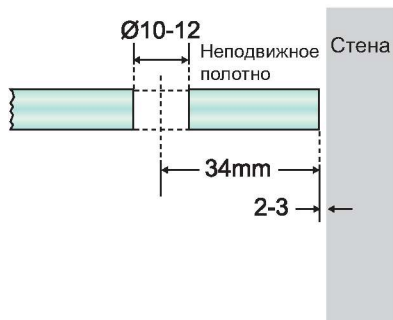

GX 512.3 Петля стекло-стекло 135°

GX 512.4 Петля стекло-стекло 90°

GX 62.1 Крепление стена-стекло * для неподвижных панелей

GX 62.2

Крепление стекло-стекло 180°

* для неподвижных панелей

GX 62.4

Крепление стекло-стекло 90°

* для неподвижных панелей

GX 62.5

T-образное крепление стекло-стекло

GX 62.1 МН
Магнитный
стопор настенный

GX 62.2 МН
Магнитный
стопор на стекло 180°

GX 62.3 МН
Магнитный стопор на стекло 135°

GX 62.4 МН
Магнитный стопор на стекло 90°

Стандартная длина профиля 900 мм

DS-01

Дверной стопор

Материал: нержавеющая сталь марки SUS304
с черной резиновой окантовкой

Варианты исполнения:

PSS: полированная нержавеющая сталь

с черной резиновой окантовкой