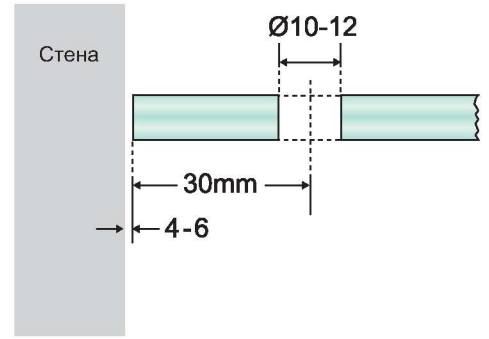

GX 512.3 Петля стекло-стекло 135°

GX 512.4 Петля стекло-стекло 90°

GX 62.1 Крепление стена-стекло * для неподвижных панелей

GX 62.2

Крепление стекло-стекло 180°

* для неподвижных панелей

GX 62.4

Крепление стекло-стекло 90°

* для неподвижных панелей

GX 62.5

T-образное крепление стекло-стекло

GX 62.1 МН
Магнитный
стопор настенный

GX 62.2 МН
Магнитный
стопор на стекло 180°

GX 62.3 МН
Магнитный стопор на стекло 135°

GX 62.4 МН
Магнитный стопор на стекло 90°

Запатентовано: США, Тайвань

TH-01

Напольный профиль для порога душевой кабины

Материал: нержавеющая сталь марки SUS304

Варианты исполнения:

PSS: полированная нержавеющая сталь;

SSS: матовая нержавеющая сталь;

Стандартная длина профиля 900 мм

DS-01

Дверной стопор

Материал: нержавеющая сталь марки SUS304
с черной резиновой окантовкой

Варианты исполнения:

PSS: полированная нержавеющая сталь

с черной резиновой окантовкой