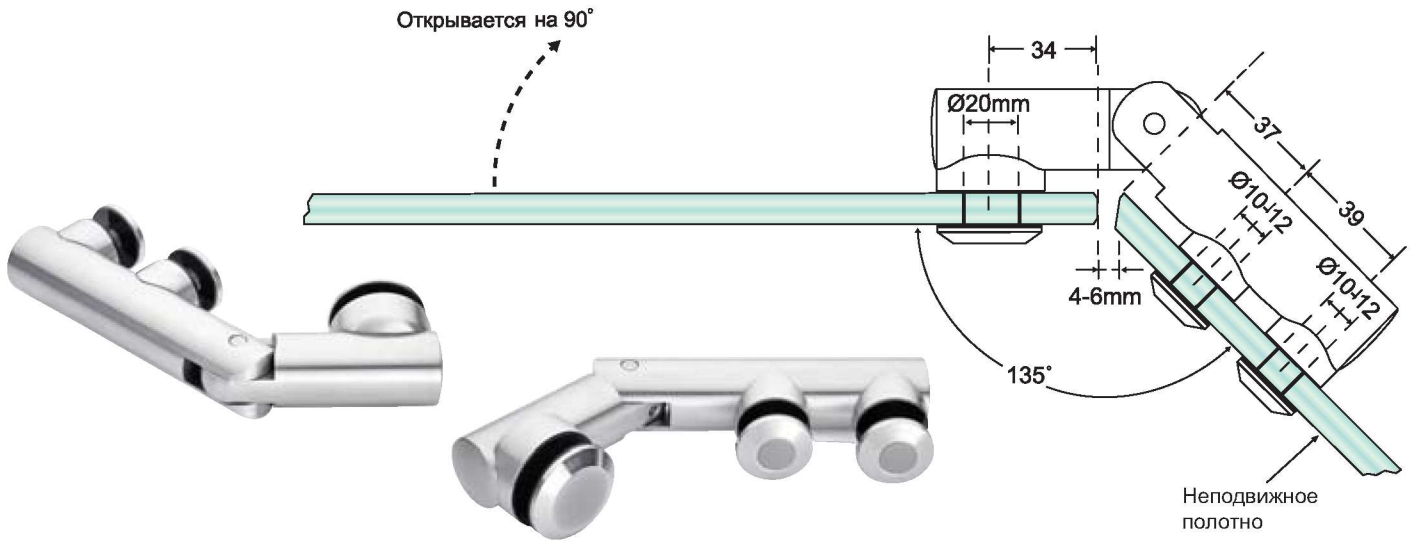

GX 512.3 Петля стекло-стекло 135°

GX 512.4 Петля стекло-стекло 90°

GX 62.1 Крепление стена-стекло * для неподвижных панелей

GX 62.2

Крепление стекло-стекло 180°

* для неподвижных панелей

GX 62.4

Крепление стекло-стекло 90°

* для неподвижных панелей

GX 62.5

T-образное крепление стекло-стекло

GX 62.1 МН
Магнитный
стопор настенный

GX 62.2 МН
Магнитный
стопор на стекло 180°

GX 62.3 МН
Магнитный стопор на стекло 135°

GX 62.4 МН
Магнитный стопор на стекло 90°

Запатентовано: США, Тайвань

TH-01

Напольный профиль для порога душевой кабины

Материал: нержавеющая сталь марки SUS304

Варианты исполнения:

PSS: полированная нержавеющая сталь;

SSS: матовая нержавеющая сталь;

Стандартная длина профиля 900 мм

DS-01

Дверной стопор

Материал: нержавеющая сталь марки SUS304
с черной резиновой окантовкой

Варианты исполнения:

PSS: полированная нержавеющая сталь

с черной резиновой окантовкой