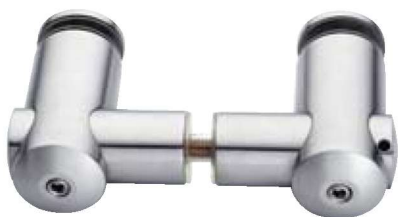

GX 512.3 Петля стекло-стекло 135°

GX 512.4 Петля стекло-стекло 90°

GX 62.1 Крепление стена-стекло * для неподвижных панелей

GX 62.2

Крепление стекло-стекло 180°

* для неподвижных панелей

GX 62.4

Крепление стекло-стекло 90°

* для неподвижных панелей

GX 62.5

T-образное крепление стекло-стекло

GX 62.1 МН
Магнитный
стопор настенный

GX 62.2 МН
Магнитный
стопор на стекло 180°

GX 62.3 МН
Магнитный стопор на стекло 135°

GX 62.4 МН
Магнитный стопор на стекло 90°

Запатентовано: США, Тайвань

TH-01

Напольный профиль для порога душевой кабины

Материал: нержавеющая сталь марки SUS304

Варианты исполнения:

PSS: полированная нержавеющая сталь;

SSS: матовая нержавеющая сталь;

Стандартная длина профиля 900 мм

DS-01

Дверной стопор

Материал: нержавеющая сталь марки SUS304
с черной резиновой окантовкой

Варианты исполнения:

PSS: полированная нержавеющая сталь

с черной резиновой окантовкой