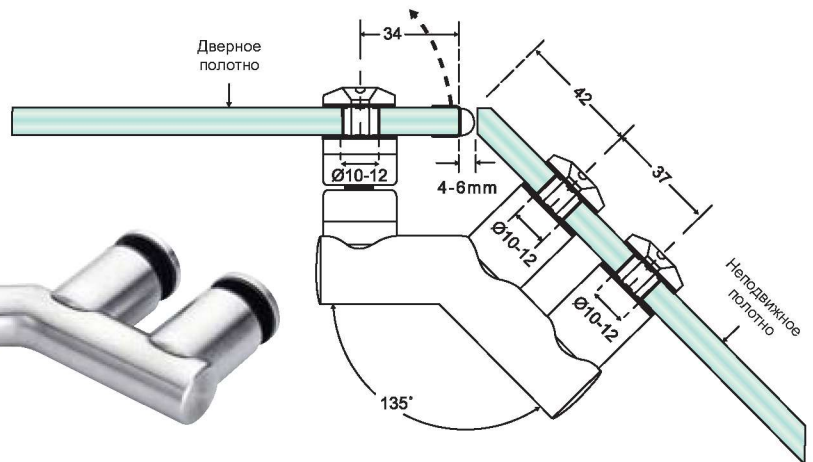

GX 512.3 Петля стекло-стекло 135°

GX 512.4 Петля стекло-стекло 90°

GX 62.1 Крепление стена-стекло * для неподвижных панелей

GX 62.2

Крепление стекло-стекло 180°

* для неподвижных панелей

GX 62.4

Крепление стекло-стекло 90°

* для неподвижных панелей

GX 62.5

T-образное крепление стекло-стекло

GX 62.1 МН
Магнитный
стопор настенный

GX 62.2 МН
Магнитный
стопор на стекло 180°

GX 62.3 МН
Магнитный стопор на стекло 135°

GX 62.4 МН
Магнитный стопор на стекло 90°

Запатентовано: США, Тайвань

TH-01

Напольный профиль для порога душевой кабины

Материал: нержавеющая сталь марки SUS304

Варианты исполнения:

PSS: полированная нержавеющая сталь;

SSS: матовая нержавеющая сталь;

Стандартная длина профиля 900 мм

DS-01

Дверной стопор

Материал: нержавеющая сталь марки SUS304
с черной резиновой окантовкой

Варианты исполнения:

PSS: полированная нержавеющая сталь

с черной резиновой окантовкой