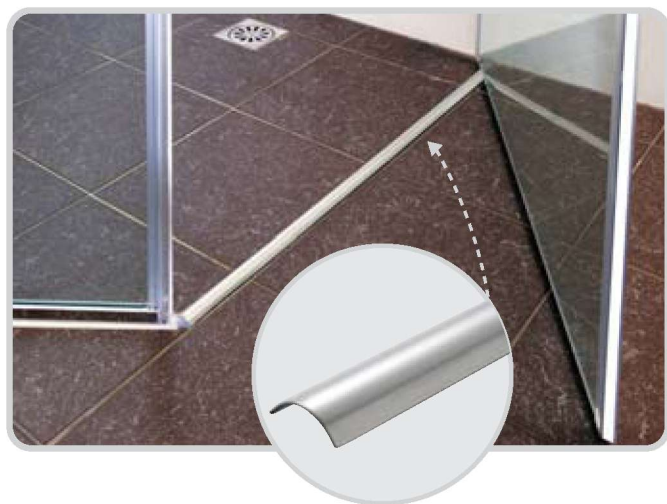

Запатентовано: США, Тайвань

TH-01

Напольный профиль для порога душевой кабины

Материал: нержавеющая сталь марки SUS304

Варианты исполнения:

PSS: полированная нержавеющая сталь;

SSS: матовая нержавеющая сталь;

Стандартная длина профиля 900 мм

DS-01

Дверной стопор

Материал: нержавеющая сталь марки SUS304
с черной резиновой окантовкой

Варианты исполнения:

PSS: полированная нержавеющая сталь

с черной резиновой окантовкой