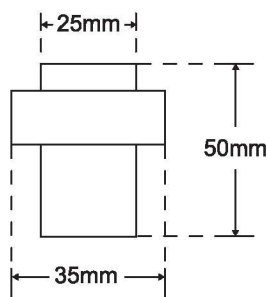

Стандартная длина профиля 900 мм

DS-01

Дверной стопор

Материал: нержавеющая сталь марки SUS304
с черной резиновой окантовкой

Варианты исполнения:

PSS: полированная нержавеющая сталь

с черной резиновой окантовкой