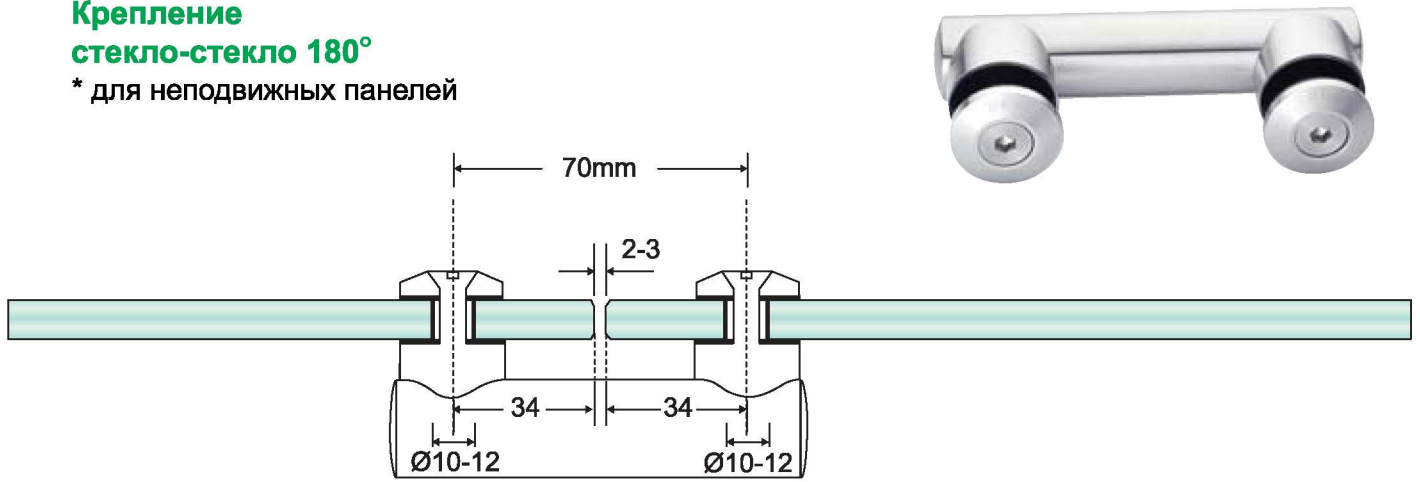

GX 512.3 Петля стекло-стекло 135°

GX 512.4 Петля стекло-стекло 90°

GX 62.1 Крепление стена-стекло * для неподвижных панелей

GX 62.2

Крепление стекло-стекло 180°

* для неподвижных панелей

GX 62.4

Крепление стекло-стекло 90°

* для неподвижных панелей

GX 62.5

T-образное крепление стекло-стекло

GX 62.1 МН
Магнитный
стопор настенный

GX 62.2 МН
Магнитный
стопор на стекло 180°

GX 62.3 МН
Магнитный стопор на стекло 135°

GX 62.4 МН
Магнитный стопор на стекло 90°

Запатентовано: США, Тайвань

TH-01

Напольный профиль для порога душевой кабины

Материал: нержавеющая сталь марки SUS304

Варианты исполнения:

PSS: полированная нержавеющая сталь;

SSS: матовая нержавеющая сталь;

Стандартная длина профиля 900 мм

DS-01

Дверной стопор

Материал: нержавеющая сталь марки SUS304
с черной резиновой окантовкой

Варианты исполнения:

PSS: полированная нержавеющая сталь

с черной резиновой окантовкой