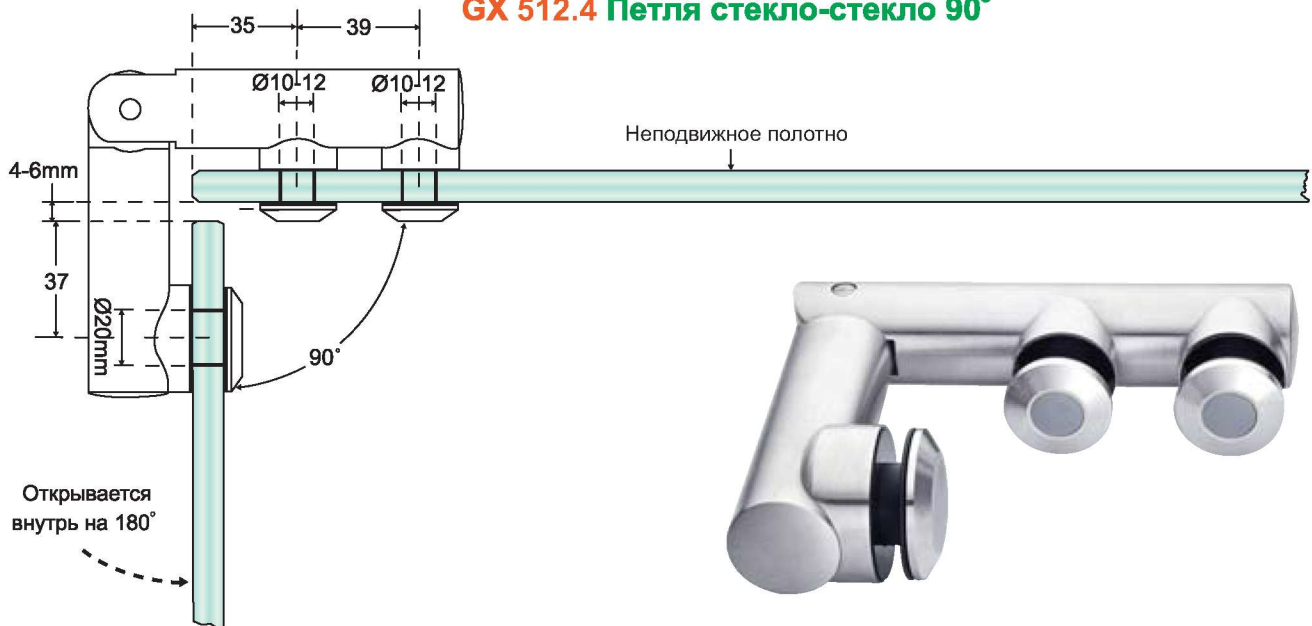

GX 512.3 Петля стекло-стекло 135°

GX 512.4 Петля стекло-стекло 90°

GX 62.1 Крепление стена-стекло * для неподвижных панелей

GX 62.2

Крепление стекло-стекло 180°

* для неподвижных панелей

GX 62.4

Крепление стекло-стекло 90°

* для неподвижных панелей

GX 62.5

T-образное крепление стекло-стекло

GX 62.1 МН
Магнитный
стопор настенный

GX 62.2 МН
Магнитный
стопор на стекло 180°

GX 62.3 МН
Магнитный стопор на стекло 135°

GX 62.4 МН
Магнитный стопор на стекло 90°

Запатентовано: США, Тайвань

TH-01

Напольный профиль для порога душевой кабины

Материал: нержавеющая сталь марки SUS304

Варианты исполнения:

PSS: полированная нержавеющая сталь;

SSS: матовая нержавеющая сталь;

Стандартная длина профиля 900 мм

DS-01

Дверной стопор

Материал: нержавеющая сталь марки SUS304
с черной резиновой окантовкой

Варианты исполнения:

PSS: полированная нержавеющая сталь

с черной резиновой окантовкой