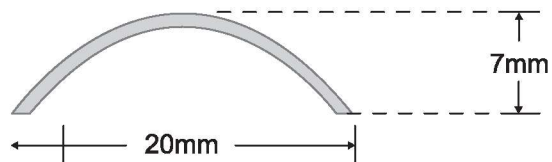

TH-01

Напольный профиль для порога душевой кабины

Материал: нержавеющая сталь марки SUS304

Варианты исполнения:

PSS: полированная нержавеющая сталь;

SSS: матовая нержавеющая сталь;

Стандартная длина профиля 900 мм