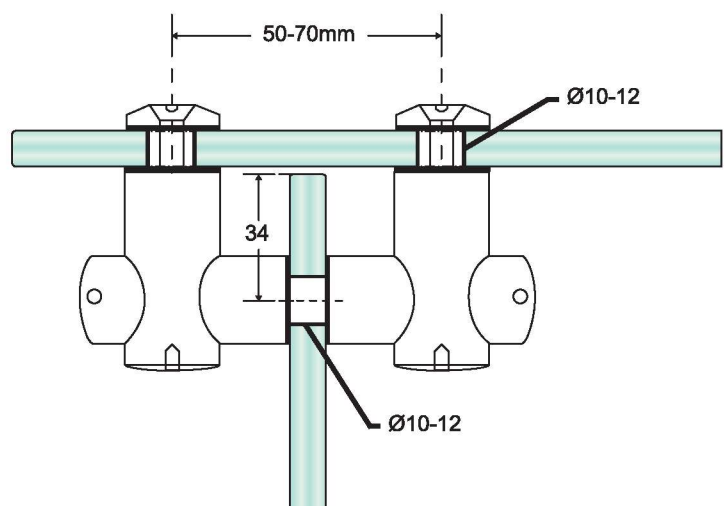

GX 512.3 Петля стекло-стекло 135°

GX 512.4 Петля стекло-стекло 90°

GX 62.1 Крепление стена-стекло * для неподвижных панелей

GX 62.2

Крепление стекло-стекло 180°

* для неподвижных панелей

GX 62.4

Крепление стекло-стекло 90°

* для неподвижных панелей

GX 62.5

T-образное крепление стекло-стекло

GX 62.1 МН
Магнитный
стопор настенный

GX 62.2 МН
Магнитный
стопор на стекло 180°

GX 62.3 МН
Магнитный стопор на стекло 135°

GX 62.4 МН
Магнитный стопор на стекло 90°

Стандартная длина профиля 900 мм

DS-01

Дверной стопор

Материал: нержавеющая сталь марки SUS304
с черной резиновой окантовкой

Варианты исполнения:

PSS: полированная нержавеющая сталь

с черной резиновой окантовкой